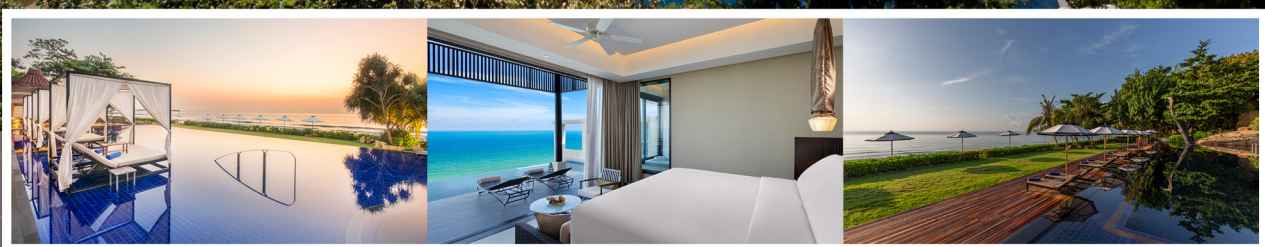

VANA BELLE
RESORT
KOH SAMUI

Marriott®
INTERNATIONAL

SUN & SANDS SAMUI ESCAPE

VANA BELLE, A LUXURY COLLECTION RESORT,
KOH SAMUI

สำรองห้องพักได้ตั้งแต่: 15 สิงหาคม - 15 กันยายน 2567

ระยะเวลาการเข้าพัก: 1 กันยายน 2567 - 31 มีนาคม 2568

แพ็คเกจห้องพักเริ่มต้น 9,999 บาทสุทธิต่อคืน เมื่อเข้าพักตั้งแต่ 2 คืนขึ้นไป
พร้อมอาหารเช้าสำหรับสองท่าน

ประเภทห้องพัก

ราคา

JUNGLE ONE BEDROOM POOL SUITE

9,999 บาทสุทธิ

แพ็คเกจห้องพักเริ่มต้น 13,500 บาทสุทธิต่อคืน เมื่อเข้าพักตั้งแต่ 2 คืนขึ้นไป
พร้อมอาหารเช้าและเลือกรับสิทธิประโยชน์ 1 อย่างฟรี

- เช็กอินน้ำชಾಯามบ่าย สำหรับ 2 ท่านต่อการเข้าพัก • รีสอร์ทเครดิตมูลค่า 2,000 บาทต่อการเข้าพัก
- รถรับส่งไป-กลับ จากโรงแรมและสนามบินนานาชาติสมุย • นวดสปา 30 นาที สำหรับสองท่านต่อการเข้าพัก

ประเภทห้องพัก

ราคา

OCEAN POOL ONE BEDROOM SUITE

13,500 บาทสุทธิ

PREMIUM OCEAN POOL ONE BEDROOM SUITE

15,500 บาทสุทธิ

ข้อกำหนดและเงื่อนไข

- ราคาพิเศษนี้สำหรับการเข้าพักตั้งแต่ 2 คืนขึ้นไป
- ผู้เข้าพักท่านที่ 3 จะมีค่าใช้จ่ายเพิ่มเติม ราคา 3,200 บาทต่อท่านต่อคืน
- สิทธิประโยชน์แต่ละรายการต้องทำการจองล่วงหน้าอย่างน้อย 7 วัน
- รีสอร์ทเครดิตสามารถใช้ได้กับอาหารและเครื่องดื่มหรือสปา ยกเว้นบริการรูมเซอร์วิส
- ไม่สามารถเข้าพักได้ช่วงวันที่ 16 ธันวาคม 2567 - 6 มกราคม 2568 และ 24 มกราคม - 5 กุมภาพันธ์ 2568