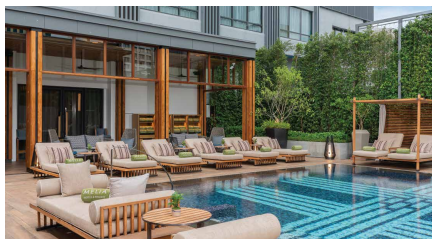

Meliá Room

5,500 บาท

4,500 บาท

Premium Room

6,200 บาท

5,000 บาท

ราคารวม

- อาหารเช้าสำหรับ 2 ท่าน ณ ห้องอาหารล้านนา คิกเซ็น
- เด็กอายุต่ำกว่า 11 ปี เข้าพักฟรี พร้อมอาหารเช้า 1 ท่าน