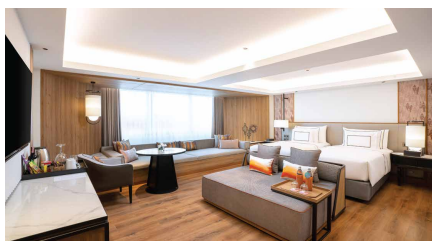

Meliá Room

5,500 บาท

4,500 บาท

Premium Room

6,200 บาท

5,000 บาท

ราคารวม

- อาหารเช้าสำหรับ 2 ท่าน ณ ห้องอาหารล้านนา คิกเซ็น
- เด็กอายุต่ำกว่า 11 ปี เข้าพักฟรี พร้อมอาหารเช้า 1 ท่าน