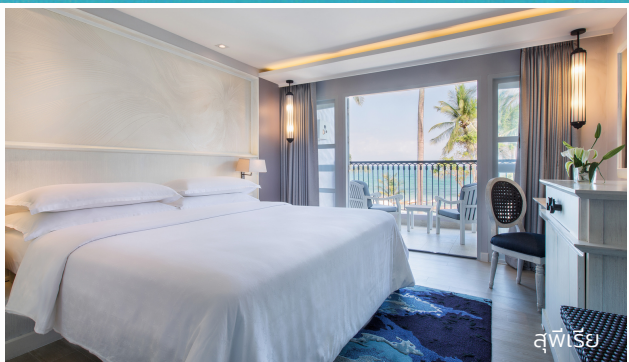

Family Getaway 3D2N

ฟรี อาหารเช้า
สำหรับ 4 ท่าน

+

ฟรี Cocktail
2 แก้ว

+

ฟรี นวดศรีษะ
และไหล่ 30 นาที
สำหรับสองท่าน

ฟรี รถรับและส่ง
สนามบินเกาะสมุย

+

ฟรี เข้าร่วมกิจกรรม
StarKids Club

1 ก.ย. - 21 ส.ค. 66

12,999 /แพ็คเกจ

3 ม.ค. - 31 มี.ค. 67

14,999 /แพ็คเกจ

1 เม.ย. - 30 มิ.ย. 67

13,999 /แพ็คเกจ

หมายเหตุ จำกัดจำนวนผู้เข้าพักผู้ใหญ่ 2 ท่าน และเด็กอายุไม่เกิน 12 ปี จำนวน 2 ท่าน ต่อห้องเท่านั้น

All Inclusive Sapphire 4D3N

ห้อง สapphire

+

อาหารทุกมื้อ
สูงสุด 9 มื้อ

+

เครื่องดื่มไม่แอลกอฮอล์
(Non-Alcohol)

รถรับและส่ง
สนามบินเกาะสมุย

+

กิจกรรมต่างๆ
ในรีสอร์ท

+

นวดไทย
วันละ 1 ชั่วโมง

1 ก.ย. - 21 ส.ค. 66

20,900 /แพ็คเกจ

3 ม.ค. - 31 มี.ค. 67

24,000 /แพ็คเกจ

1 เม.ย. - 30 มิ.ย. 67

22,500 /แพ็คเกจ

ค่าบริการเตียงเสริม สำหรับท่านที่สาม

เด็กอายุ 4-11 ปี (Sharing bed)

1,000.-/คืน

เด็กอายุ 4-11 ปี (Sofa bed)

1,900.-/คืน

ผู้ใหญ่อายุ 12 ปีขึ้นไป (Rollaway bed)

3,100.-/คืน

หมายเหตุ หากต้องการเข้าพักมากกว่า 2 ท่านขึ้นไปในแพ็คเกจ All Inclusive Sapphire จะต้องอัพเกรดไปห้องประเภทถัดไปและมีค่าบริการเพิ่มเติม

ข้อกำหนดและเงื่อนไข

- สิทธิประโยชน์ข้างต้น ไม่สามารถเปลี่ยนแปลงได้ในทุกกรณี
- รีสอร์ทขอสงวนสิทธิ์ในการใช้บริการที่ห้องอาหารและสปาจากราคาเมนูปกติเท่านั้น และไม่สามารถแลกเปลี่ยนเงินสดได้
- ทางรีสอร์ทขอสงวนสิทธิ์ในการจองห้องพัก ขึ้นอยู่กับจำนวนห้องว่างในขณะนั้น
- ไม่สามารถใช้ร่วมกับส่วนลด, ข้อเสนอหรือโปรโมชั่นอื่นๆได้
- ทางรีสอร์ทขอสงวนสิทธิ์ในการคืนเงินในทุกกรณีและไม่สามารถแลกเปลี่ยนเป็นเงินสดได้
- ราคาข้างต้นเป็นราคาสุทธิ รวมค่าบริการ ภาษีมูลค่าเพิ่มและภาษีท้องถิ่นแล้ว
- โปรโมชั่นนี้เข้าพักรับได้ถึง 30 มิถุนายน 2567 เท่านั้น

*วันหยุดยาว/นักชดเชย เข้าพัก ขั้นต่ำ 2 คืน ขึ้นไป และมีค่าบริการเพิ่มเติม 500 บาท/ห้อง/คืน

13-15 ต.ค. 66, 21-23 ต.ค. 66, 1-5 ส.ค. 66, 8-11 ส.ค. 66, 2-12 ก.พ. 67, 28 มี.ค. 67 - 1 เม.ย. 67, 12-15 เม.ย. 67, 4-6 พ.ค. 67 และ 1-3 มิ.ย. 67