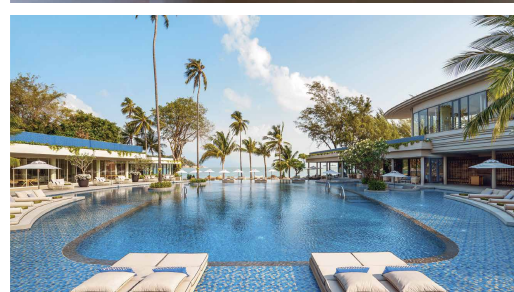

ประเภทห้องพัก	ราคาพิเศษ ห้อง/คืน	ราคาเมื่อใช้สิทธิ์ เราเที่ยวด้วยกัน ห้อง/คืน
Deluxe	4,499	2,700
Premium	4,999	3,000
Boat Suite	5,999	3,600

ราคารวม

- อาหารเช้าสำหรับ 2 ท่าน

เงื่อนไข

- ราคารวมค่าบริการ และภาษีอื่น ๆ แล้ว
- เตียงเสริมสำหรับผู้ใหญ่ชำระเพิ่มสุกรี 1,900 บาทต่อท่านต่อคืนรวมอาหารเช้า และ เตียงเสริมสำหรับเด็กอายุต่ำกว่า 12 ปี ชำระเพิ่มสุกรี 950 บาทต่อท่าน ต่อคืน รวมอาหารเช้า (สำหรับห้อง Deluxe และ Premium เท่านั้น)
- ห้องพักแบบ Boat Suite เข้าพักได้สูงสุด 2 ท่าน (ผู้ใหญ่) และไม่อนุญาตให้เด็กอายุต่ำกว่า 12 ปีเข้าพัก
- ห้องพักแบบ Boat Suite ไม่รวมสิทธิ์ประโยชน์ เดอะ เลเวล
- โปรโมชันนี้เป็นโปรโมชันพิเศษแบบชำระเงินสดจำนวนสองหมื่นบาทเมื่อสำรองห้องพักและไม่สามารถขอคืนเงินได้
- โปรโมชันนี้สำหรับคนไทยและผู้ที่พำนักอยู่ในประเทศไทยเท่านั้น
- ห้องพักราคาพิเศษไม่สามารถใช้ร่วมกับ โปรโมชัน ส่วนลด บัตรกำนัล หรือ รายการสะสมคะแนน Melia Rewards ได้
- กรุณาสำรองห้องพักล่วงหน้าอย่างน้อย 3 วัน กับเจ้าหน้าที่แผนกสำรองห้องพัก อีเมล reservation.kohsamui@melia.com หรือ โทร. 077 938 899 ทั้งนี้การยืนยันห้องพักขึ้นอยู่กับจำนวนห้องพักว่างในวันที่สำรองห้องพัก การแก้ไข รายละเอียดการสำรองห้องพัก จะเป็นไปตามที่รีสอร์ทกำหนดในหนังสือยืนยันการสำรองห้องพัก
- กรุณาแสดงบัตรกำนัลตัวจริงเมื่อเข้าพักที่รีสอร์ทและบัตรกำนัลสามารถใช้ได้ครั้งเดียว
- เงื่อนไขอื่น ๆ เป็นไปตามรีสอร์ทกำหนด

สำรองห้องพัก ระหว่างวันที่ 2 - 5 มีนาคม 2566 | เข้าพักได้ระหว่างวันที่ 16 มีนาคม 2566 ถึงวันที่ 30 มิถุนายน 2566

ลูกค้าที่ต้องการใช้สิทธิ์เราเที่ยวด้วยกันสามารถลงทะเบียนระหว่างวันที่ 2 - 5 มีนาคม 2566 เท่านั้น สามารถอ่านรายละเอียดการลงทะเบียนได้ทาง Facebook page Meliá Koh Samui

- รายชื่อของทุกท่านที่ลงทะเบียนอยู่ใน Waiting list และทางโรงแรมจะส่งลิงค์ทำการชำระเงินผ่านทาง G Wallet บนแอปพลิเคชันเป๋าตัง เริ่มตั้งแต่ 7 มีนาคม 2566 (เมื่อได้รับข้อมูลและรายละเอียดครบถ้วน)
- การสำรองห้องพักจะเสร็จสมบูรณ์ เมื่อลูกค้าทำการชำระค่าที่พัก ผ่านช่องทาง G Wallet บนแอปพลิเคชันเป๋าตัง
- เข้าพักวันแรก 10 มีนาคม 2566 และ เข้าพักวันสุดท้าย 29 เมษายน 2566
- ใช้สิทธิ์โครงการฯ วันสุดท้าย 26 เมษายน 2566
- สิทธิ์และโปรโมชันมีจำนวนจำกัด เจ้าหน้าที่จะทำการสำรองห้องพักตามลำดับการลงทะเบียน
- จำนวนสิทธิ์ และเงื่อนไขการสำรองห้องพักเราเที่ยวด้วยกัน ทางภาครัฐเป็นผู้กำหนด
- ผู้มีสิทธิ์เข้าร่วมโครงการเราเที่ยวด้วยกันจะต้องเป็นบุคคลสัญชาติไทยและมีบัตรประจำตัวประชาชนตามเงื่อนไขของโครงการ

สำรองห้องพักติดต่อ

- @meliakohsamui
- reservation.kohsamui@melia.com
- +66 (0) 77 938 899

มิเลีย เกาะสมุย

83 หมู่ 5 ตำบลบ่อผุด อำเภอเกาะสมุย 84320 จังหวัด สุราษฎร์ธานี
www.melia.com

เพลิดเพลินกับข้อเสนอสุดพิเศษ
เพียงแค่สมัครสมาชิก

MELIÁ
REWARDS